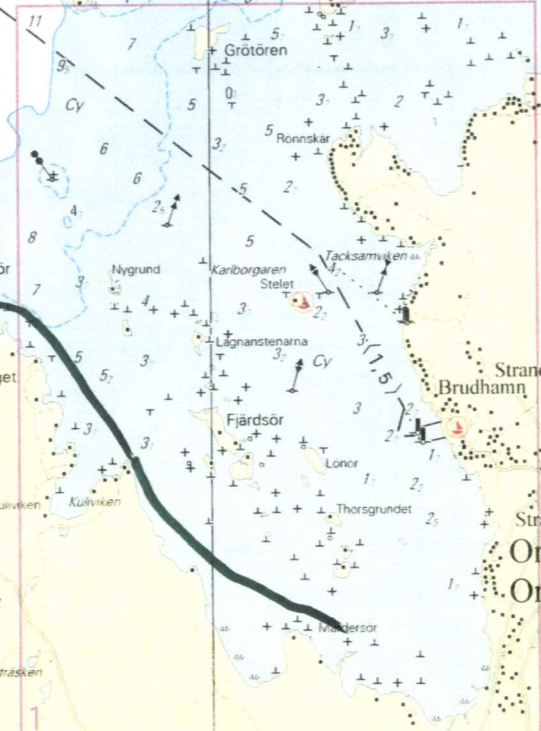

Sisäisten alueiden signaali- ja terveys- ja turvallisuusalueiden ulkopuolella
Detta är territoriellt utvalda områden
Strömmarterritorierna sälls inte

825 2

(3,0)

(3,0)

(3,0)

(3,0)

Östra Glöppet

250° 070'

280° 296,4° - 116,4°

210° 020'

(3,0)

(3,0)

(3,0)

(3,6)

(3,0)

(3,0)

(3,0)

826

63° 20'

63° 15'

257 6° - 077 6°

Oravais
Oravainen

Viitoitettu
Utprickad
Buoyed

818 5