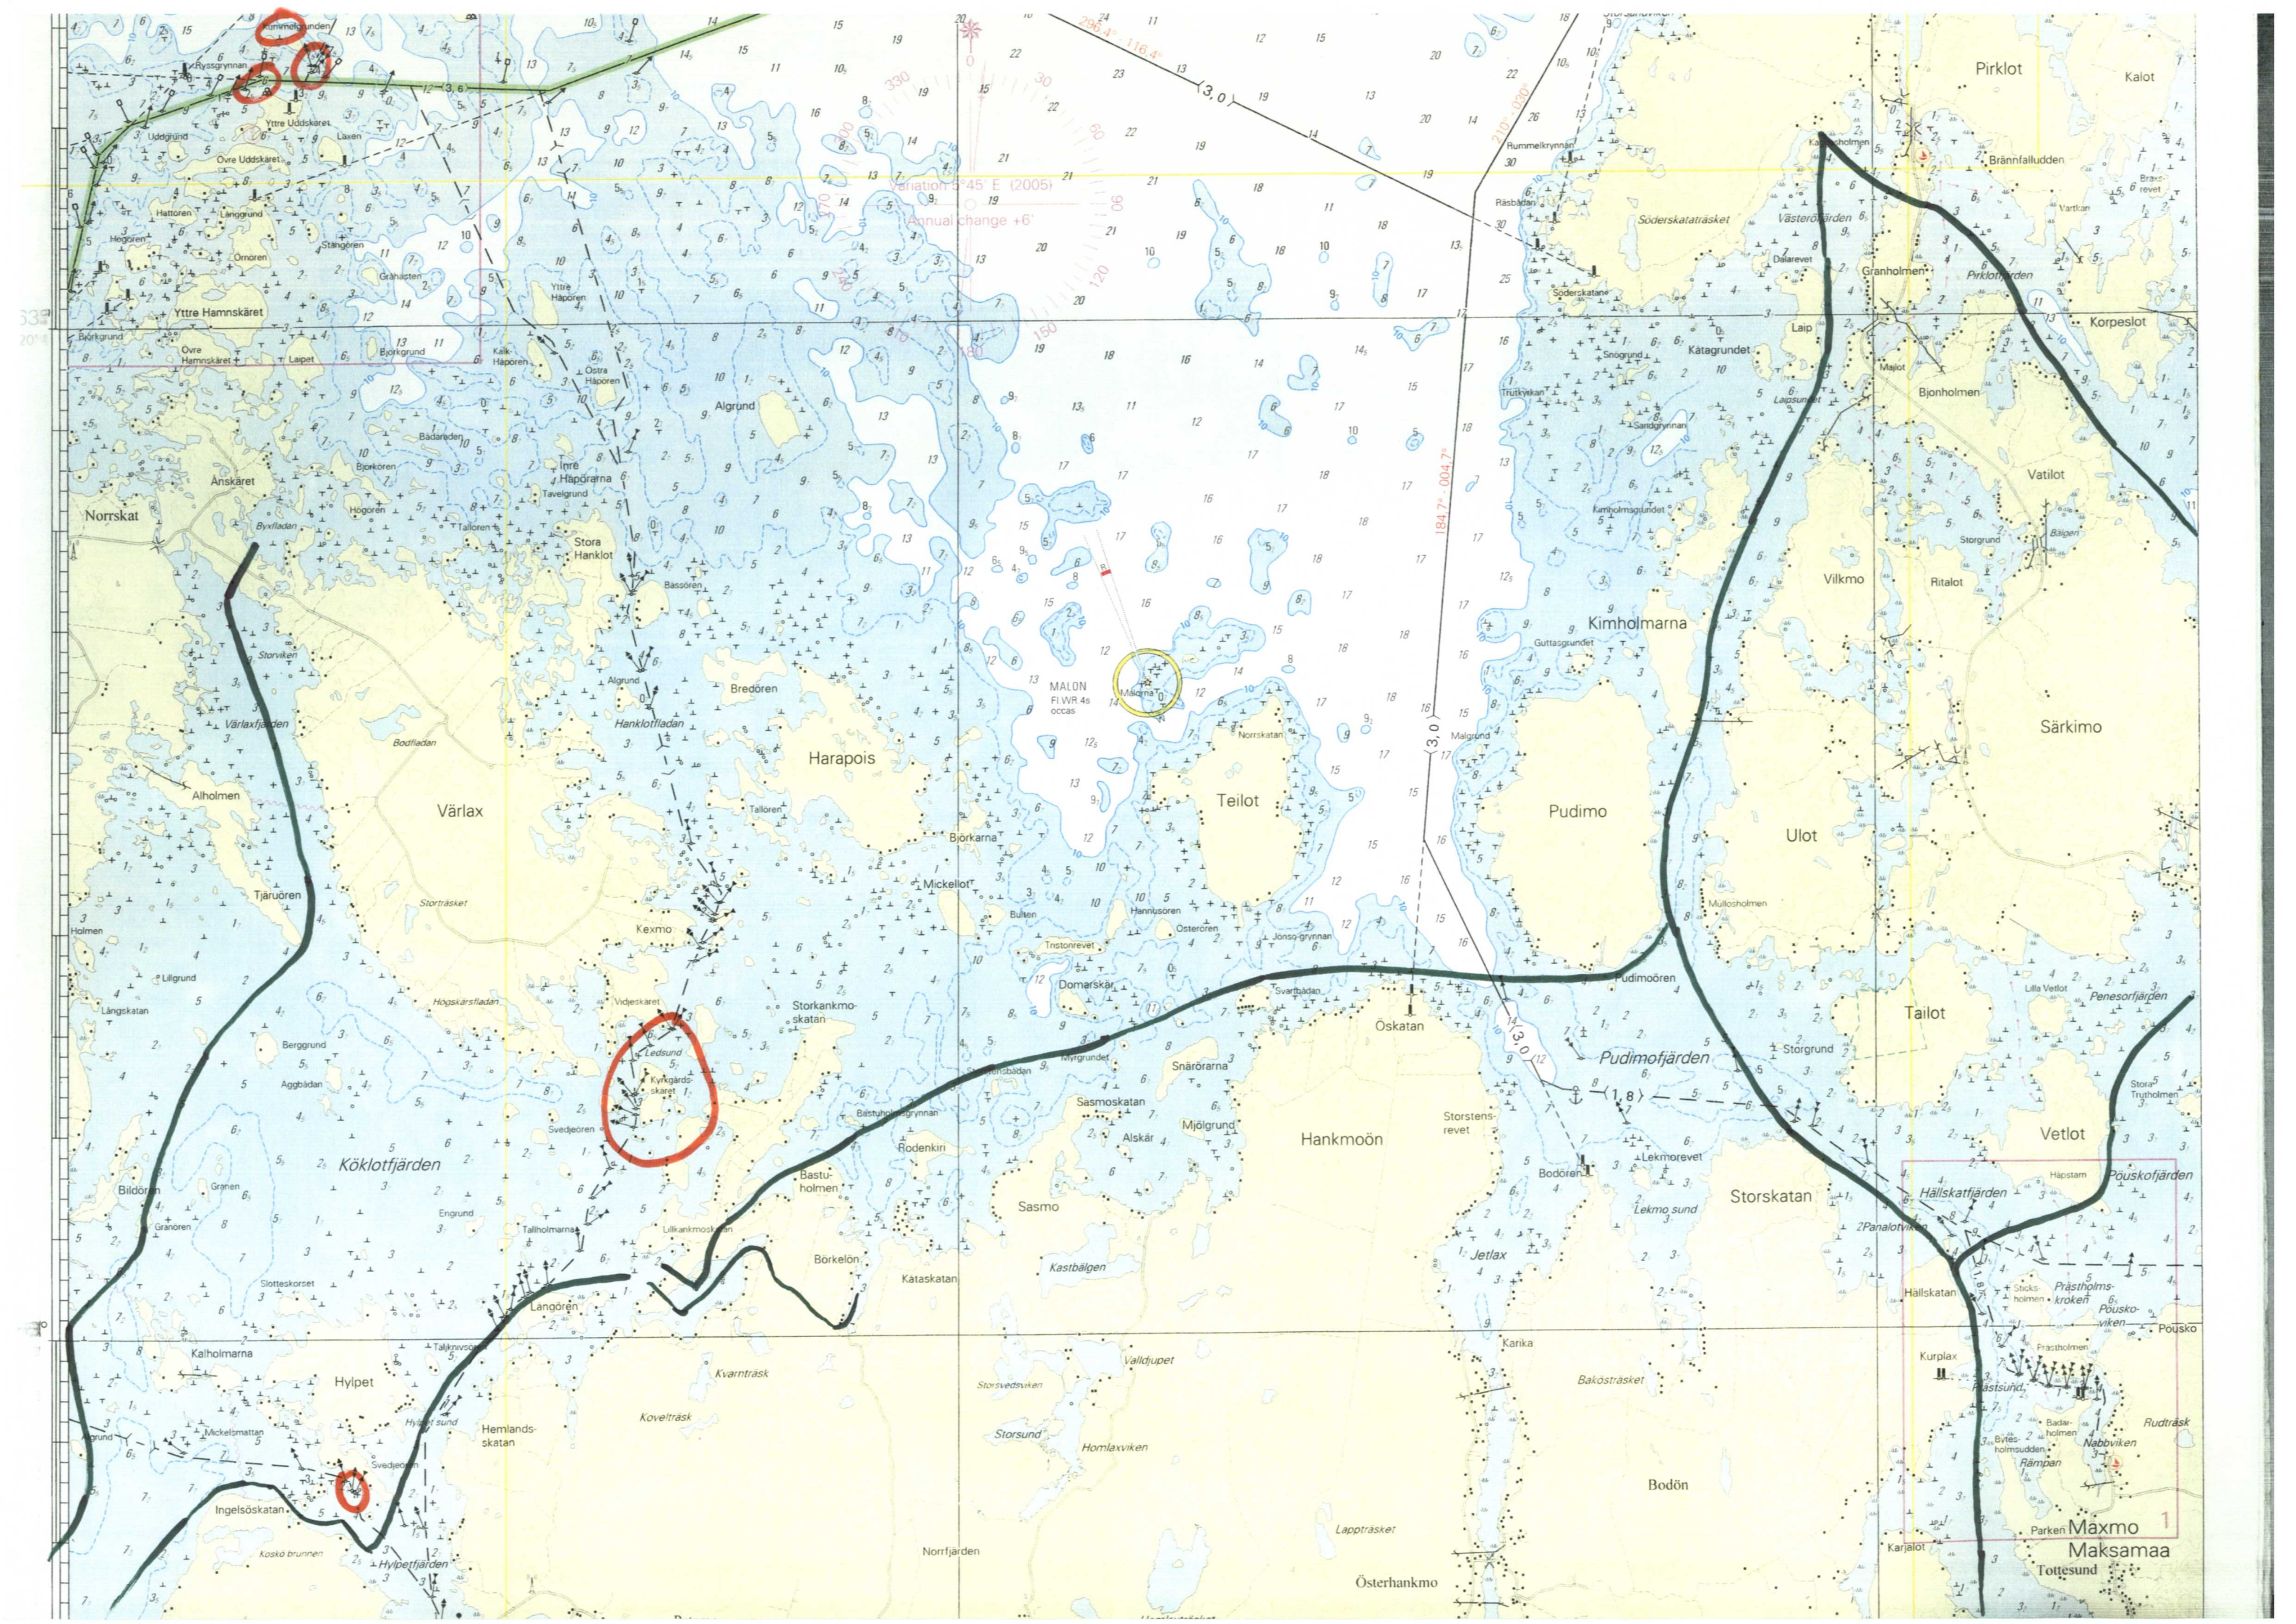

Sisäisten alueiden signaali- ja terveys- ja turvallisuusalueiden ulkopuolella
Detta är territoriellt utvalda områden
Strömmarterritorierna sälls inte

825 2

(3,0)

(3,0)

(3,0)

(3,0)

Östra Glöppet

250° 070'

280° 296,4° - 116,4°

210° 020'

(3,0)

(3,0)

(3,0)

(3,6)

(3,0)

(3,0)

(3,0)

826

63° 20'

63° 15'

257 6° - 077 6°

Oravais
Oravainen

Viitoitettu
Utprickad
Buoyed

818 5