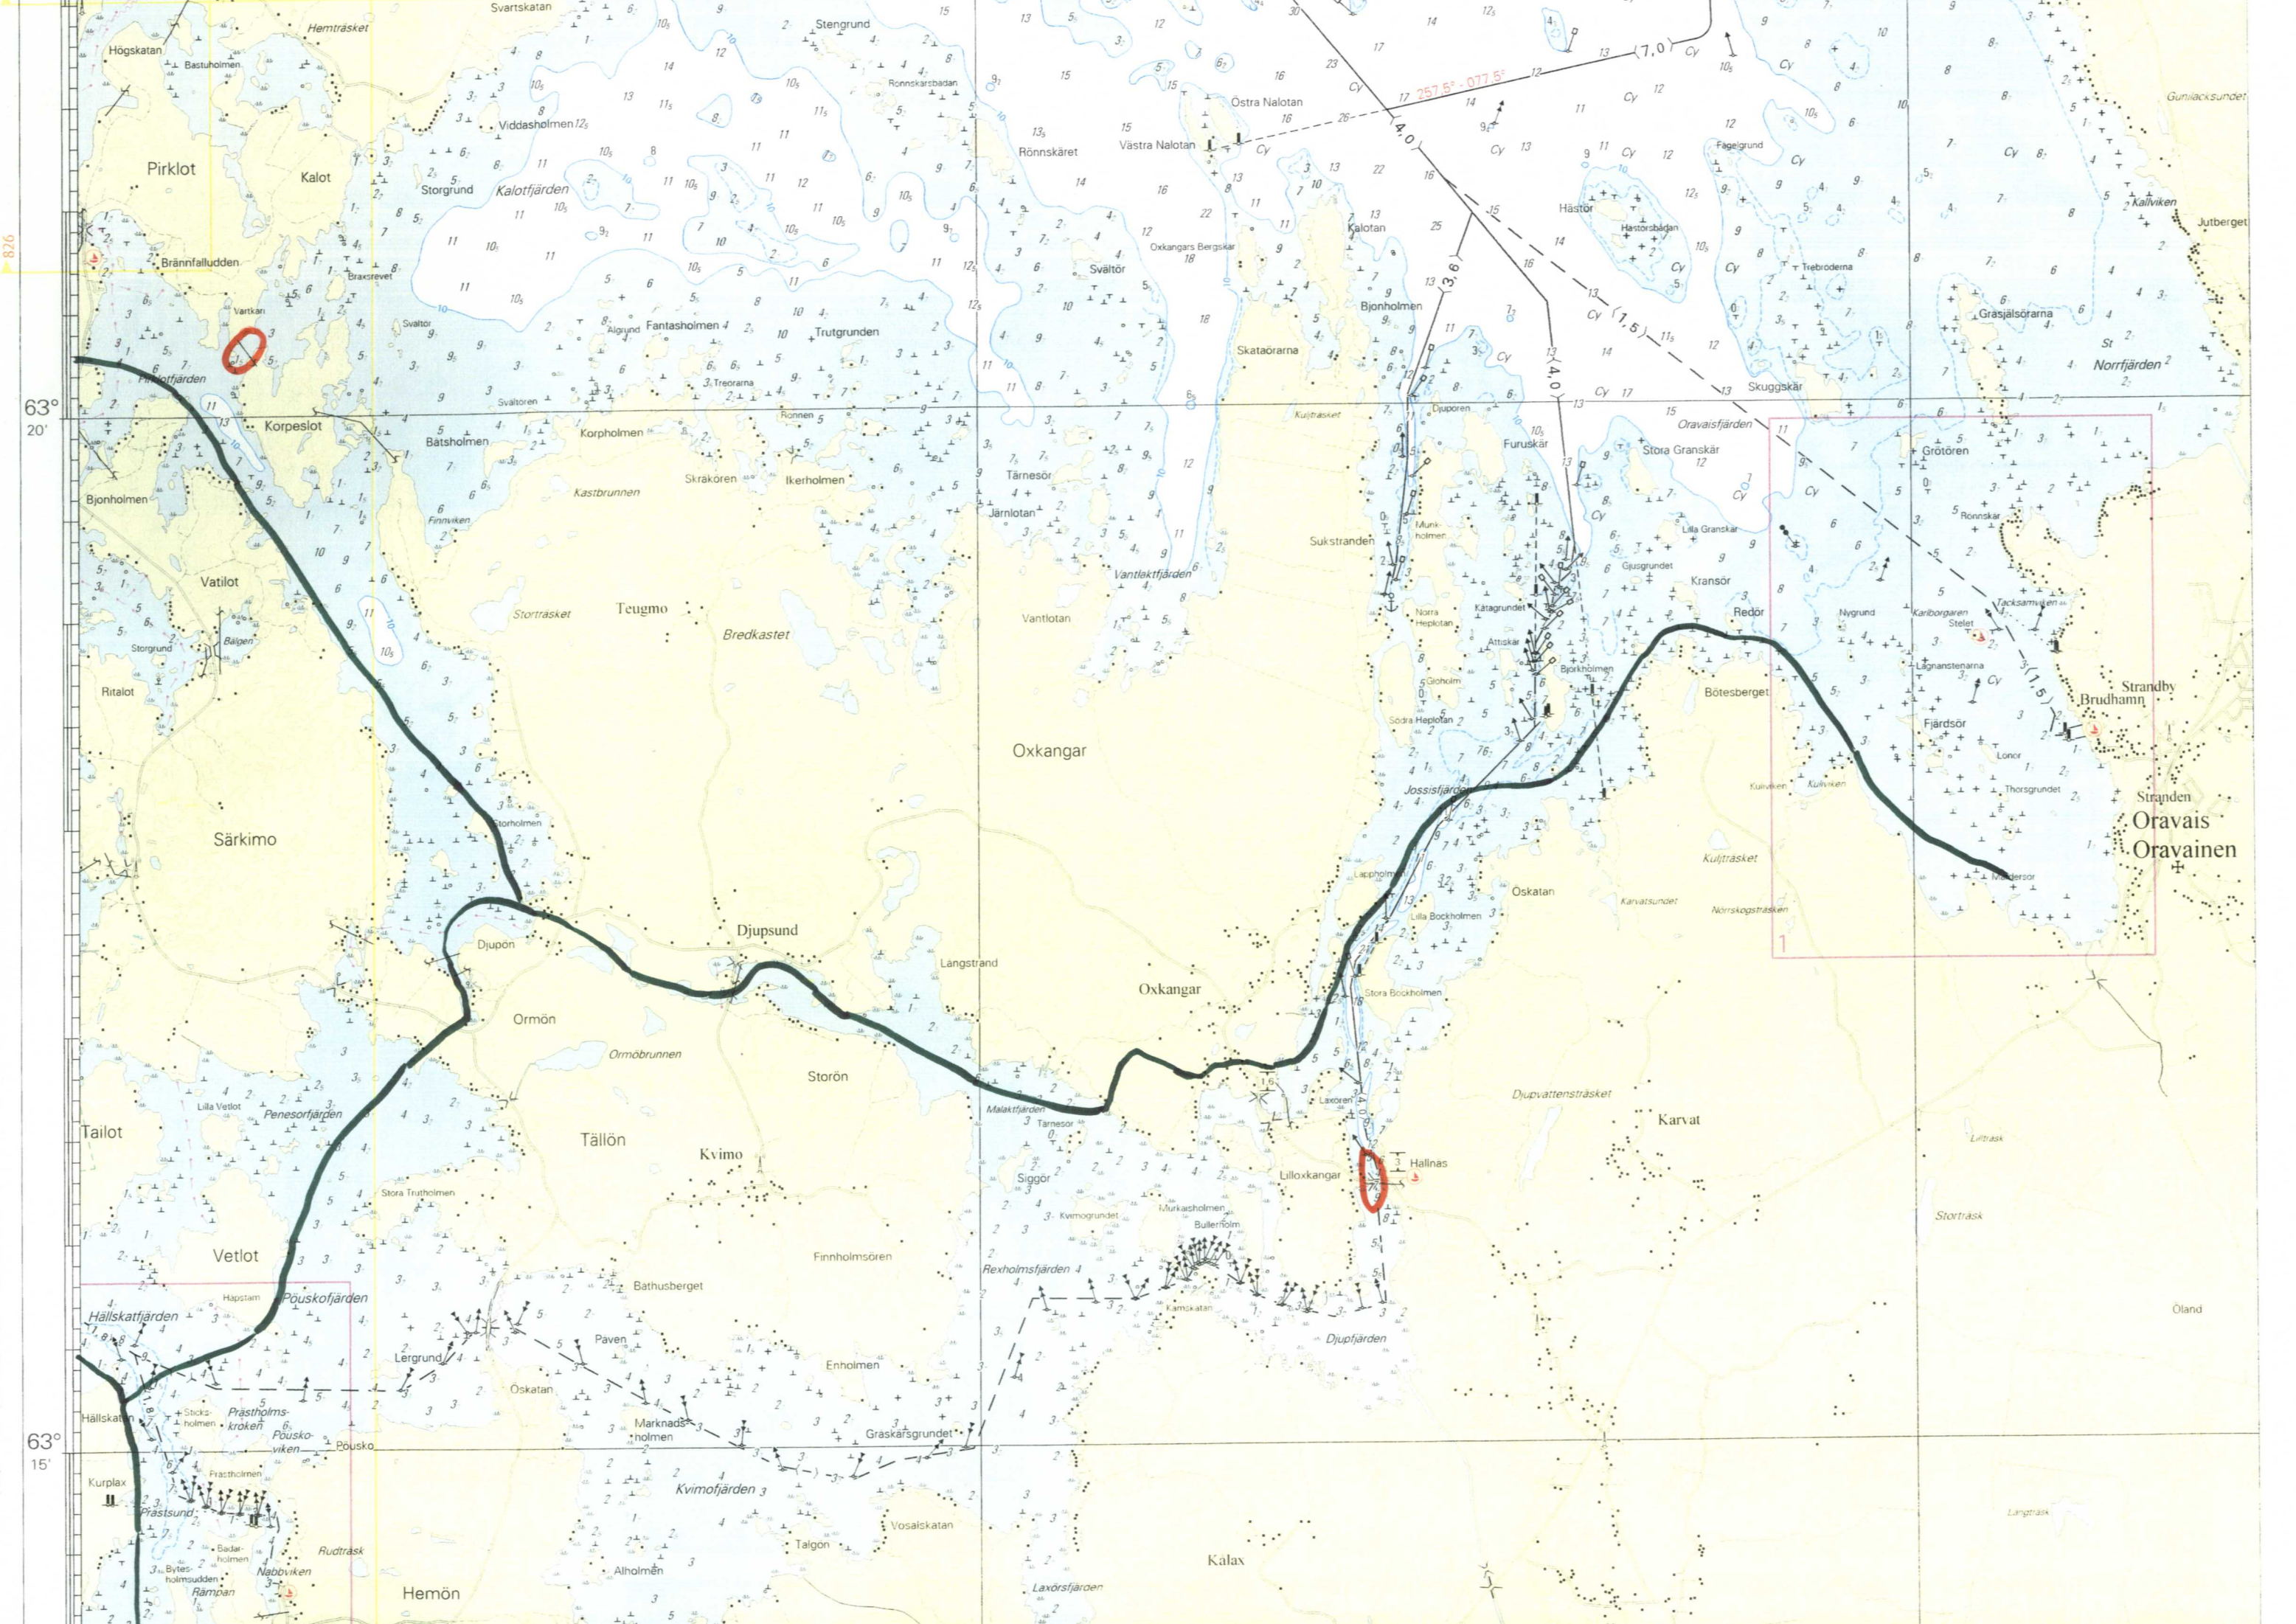

Sisäisten alueiden signaali- ja terveys- ja turvallisuusalueiden ulkopuolella
Detta är territoriellt utvalda områden
Strömmarterritorierna sälls inte

825 2

(3,0)

(3,0)

(3,0)

(3,0)

Östra Glöppet

250° 070'

280° 296,4° - 116,4°

210° 020'

(3,0)

(3,0)

(3,0)

(3,6)

(3,0)

(3,0)

(3,0)

826

63° 20'

63° 15'

257 6° - 077 6°

Oravais
Oravainen

Viitoitettu
Utprickad
Buoyed

818 5