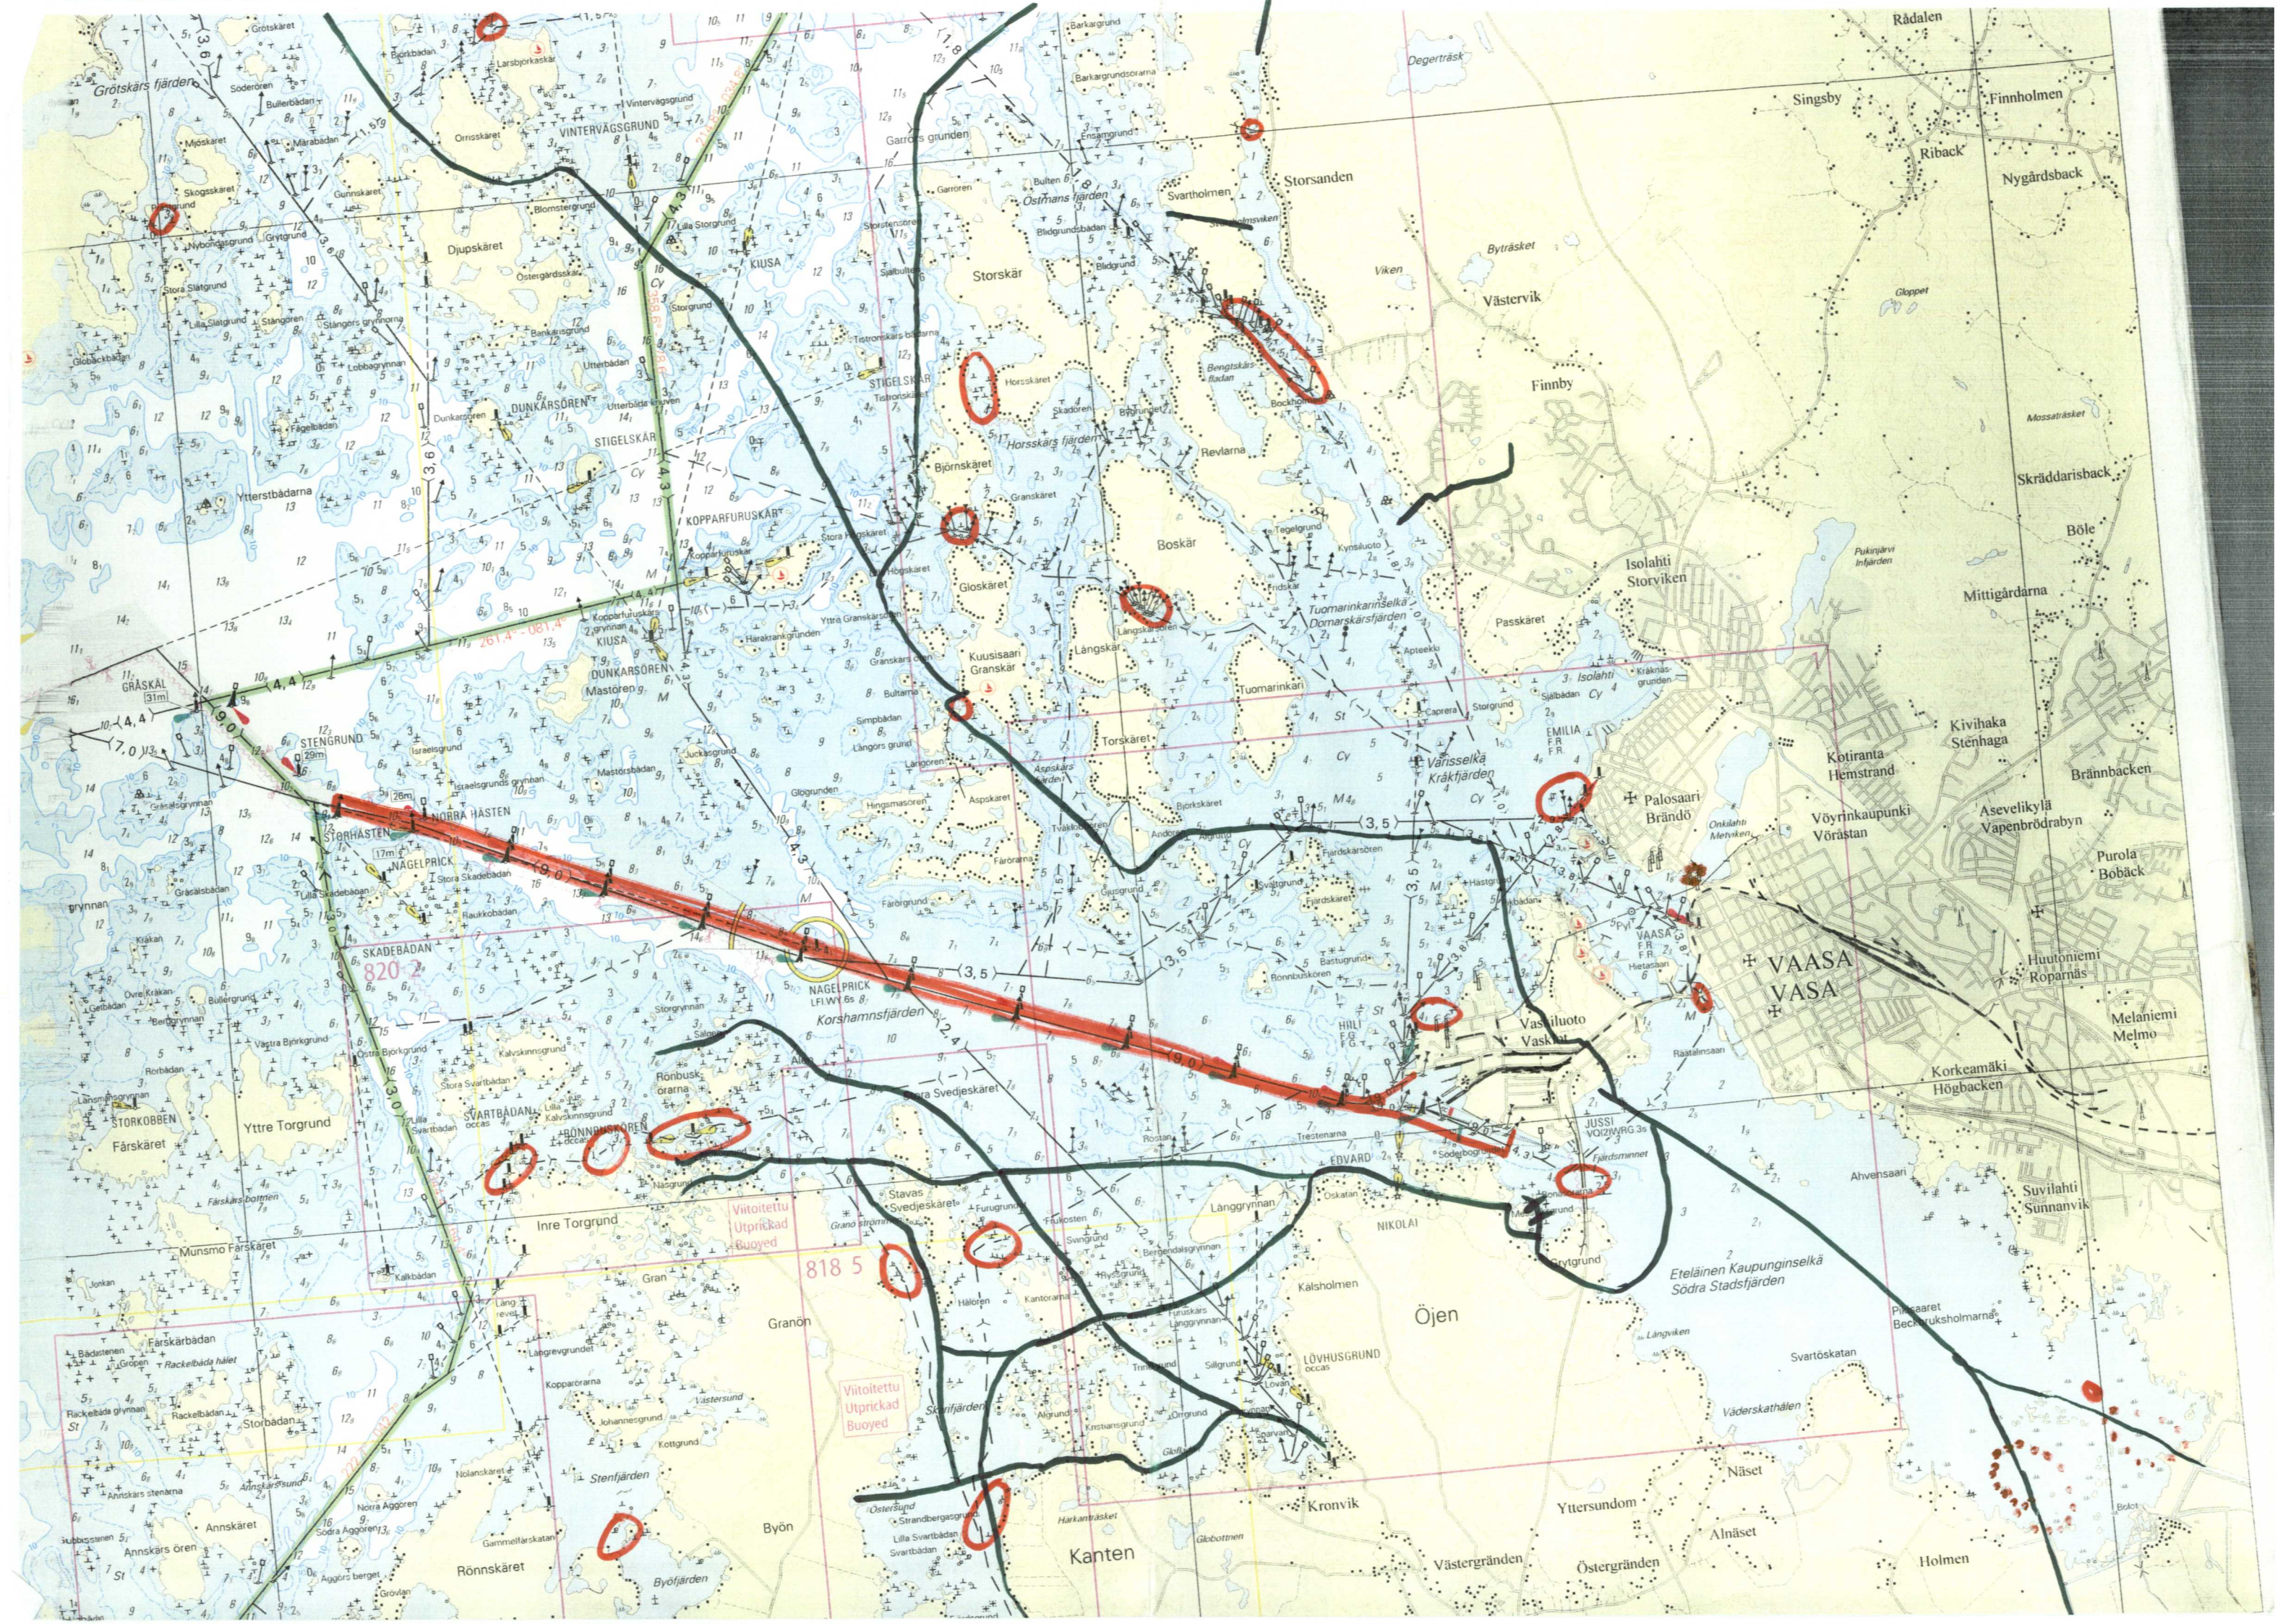

Sisäisten alueiden signaali- ja terveys- ja turvallisuusalueiden ulkopuolella
Detta är territoriellt utvalda områden
Strömmarterritorierna sälls inte

825 2

(3,0)

(3,0)

(3,0)

(3,0)

Östra Glöppet

250° 070'

280° 296,4° - 116,4°

210° 020'

(3,0)

(3,0)

(3,0)

(3,6)

(3,0)

(3,0)

(3,0)

826

63° 20'

63° 15'

257 6° - 077 6°

Oravais
Oravainen

Viitoitettu
Utprickad
Buoyed

818 5