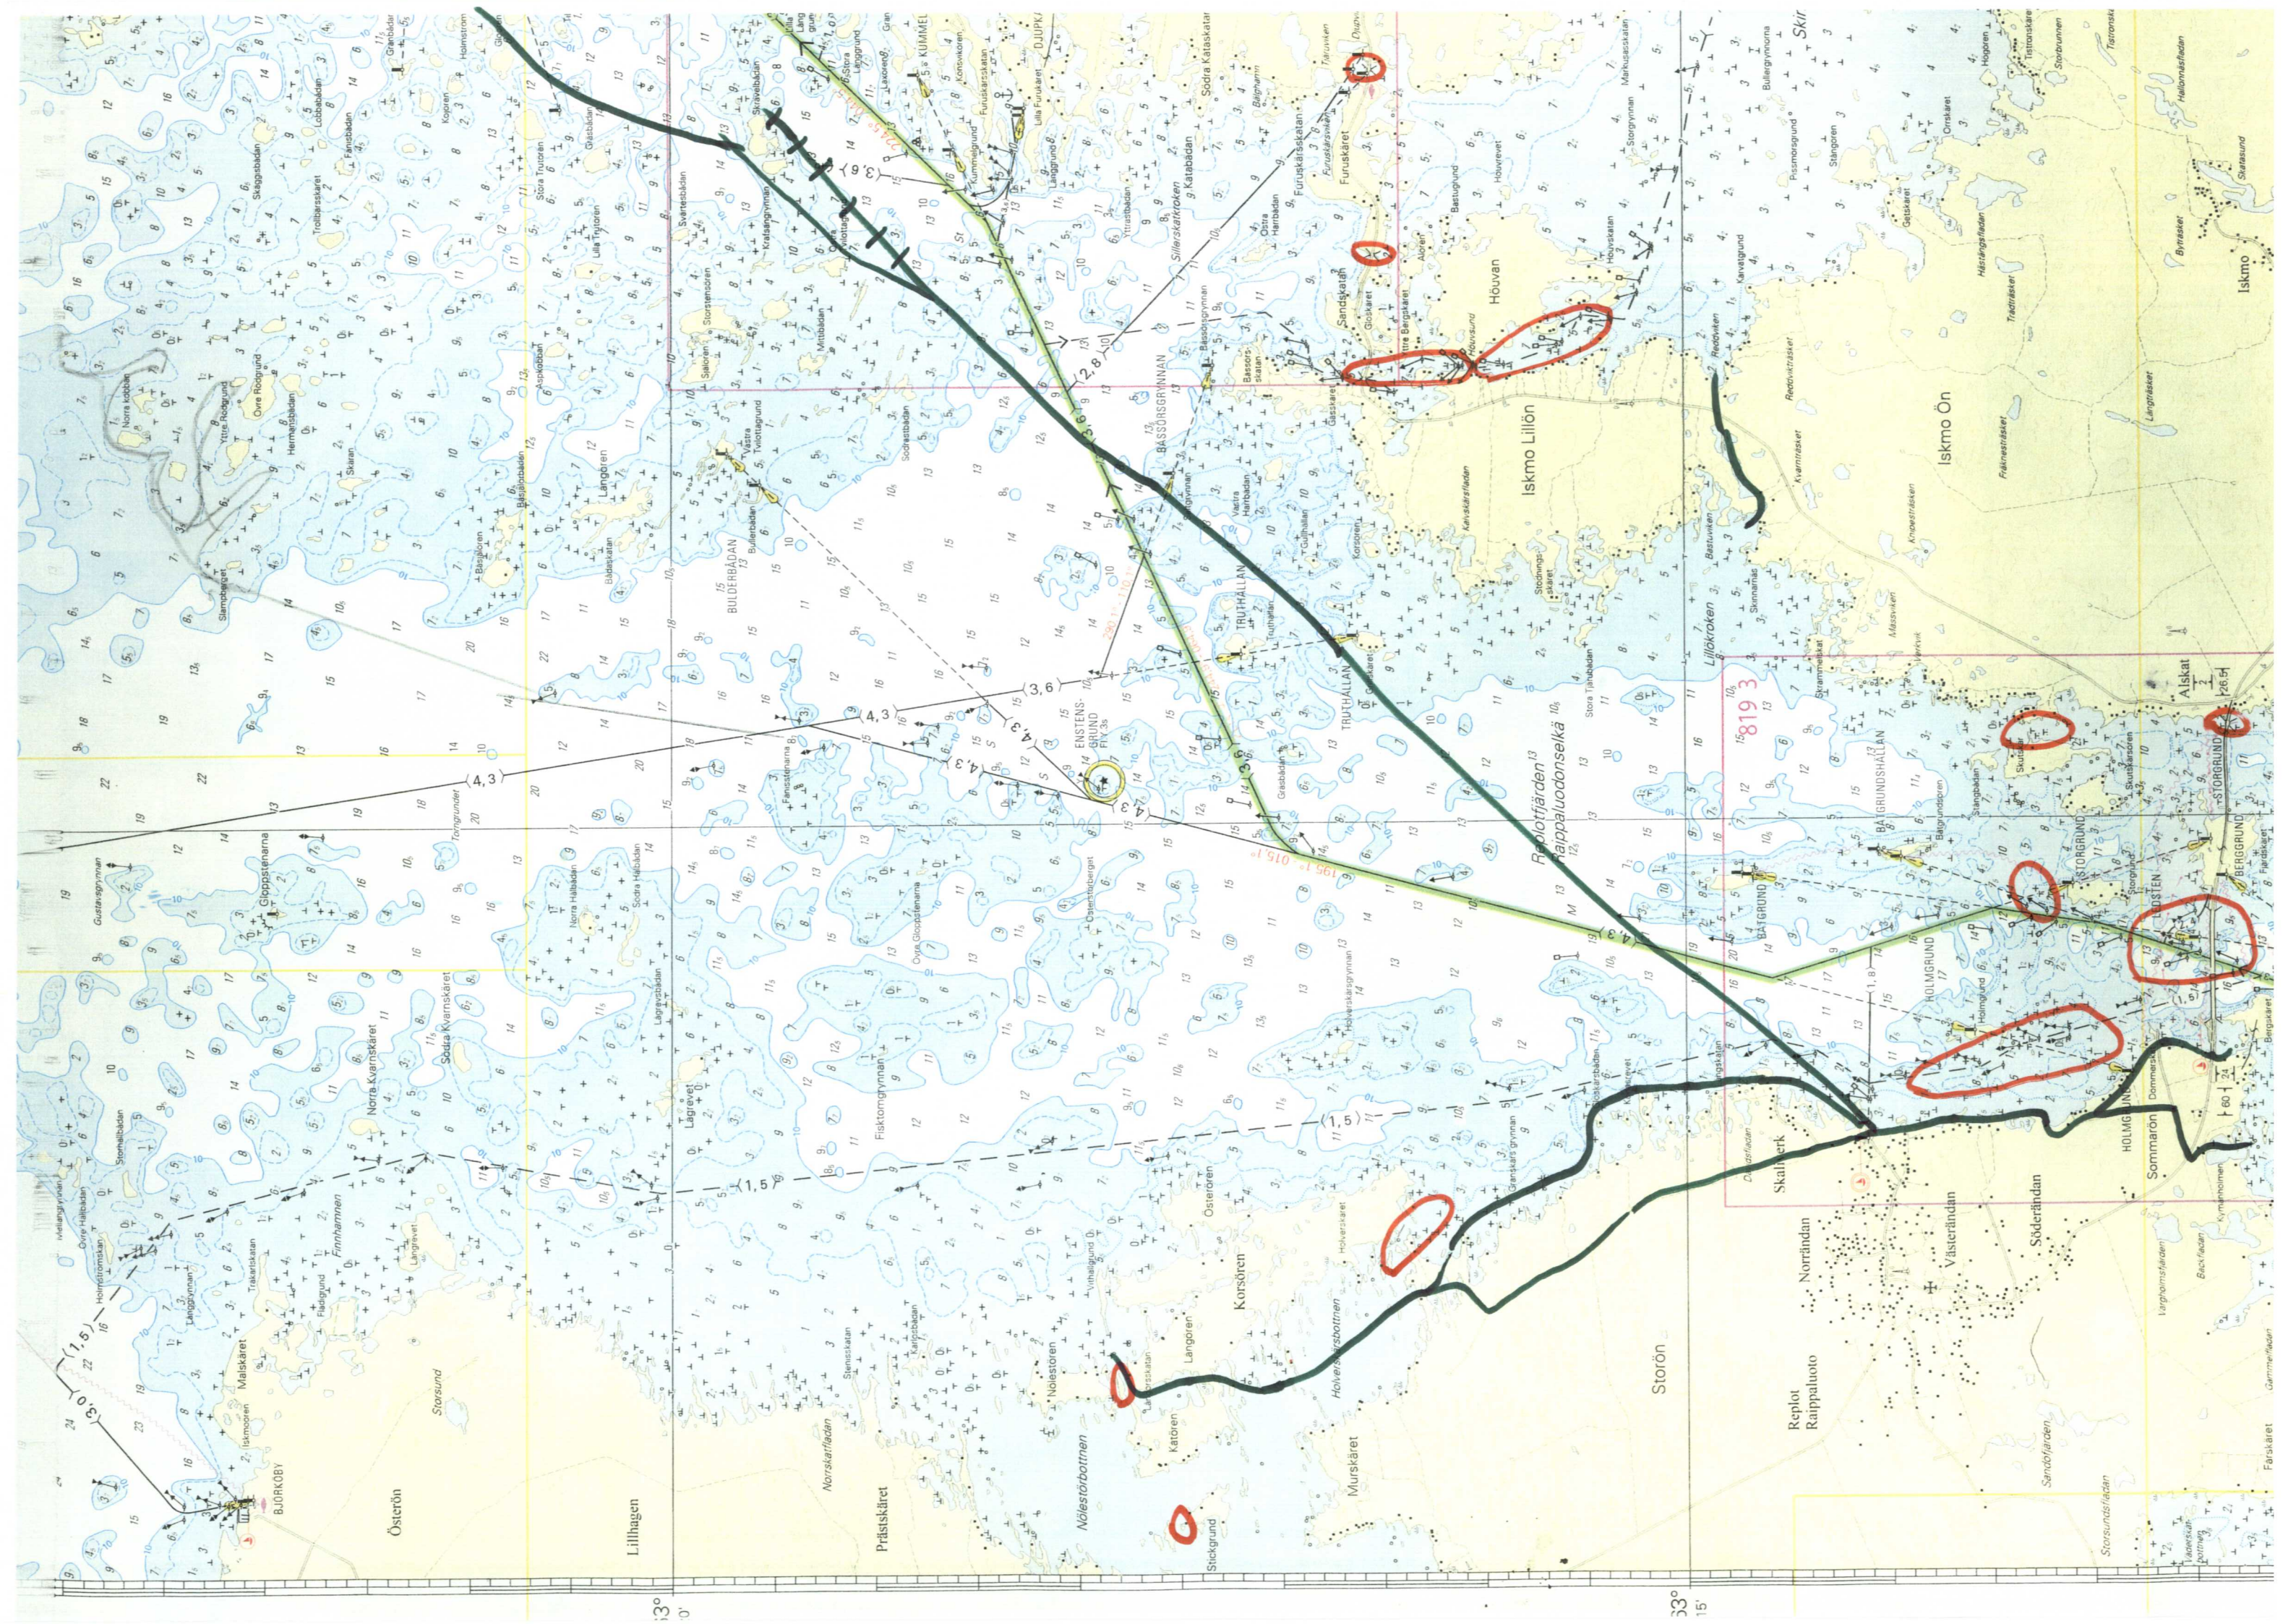

Sisäisten alueiden signaali- ja terveys- ja turvallisuusalueiden ulkopuolella
Detta är territoriellt utvalda områden
Strömmarterritorierna sälls inte

825 2

(3,0)

(3,0)

(3,0)

(3,0)

Östra Glöppet

250° 070'

280° 296,4° - 116,4°

210° 020'

(3,0)

(3,0)

(3,0)

(3,6)

(3,0)

(3,0)

(3,0)

826

63° 20'

63° 15'

257 6° - 077 6°

Oravais
Oravainen

Viitoitettu
Utprickad
Buoyed

818 5